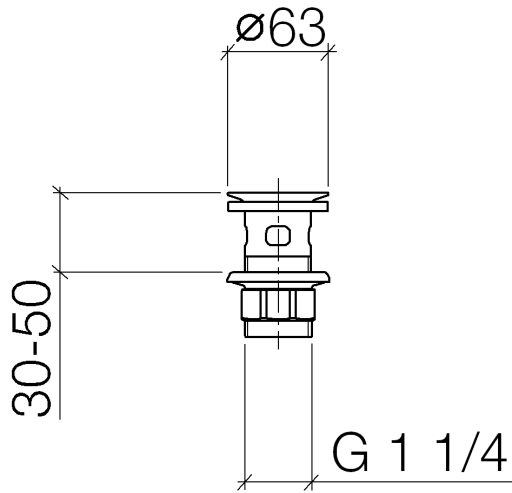

## Griglia di scarico 1 1/4" - Champagne (Oro 22k)

---

IMO

10 105 970

Solamente per lavabo con troppopieno.

10 105 970

10 105 970

Parts for other finishes can be found here: Cromato

### Elenco delle parti di ricambio

N.	Codice articolo	Denominazione	Quantità necessaria	Tempo di produzione
1	09 11 01 027-47	tazza	1	30
2	09 14 05 039 90	guarnizione	1	2
3	09 14 03 025 90	guarnizione	1	2
4	09 23 10 020-47	dado	1	30