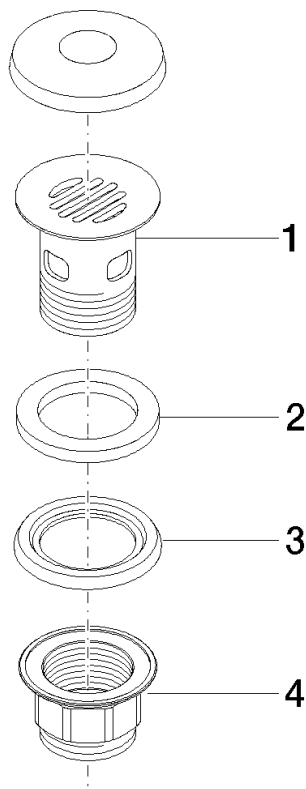

## Griglia di scarico 1 1/4" - Champagne (Oro 22k)

---

IMO

10 105 970

Solamente per lavabo con troppopieno.

10 105 970

10 105 970

Parts for other finishes can be found here: Cromato

### Elenco delle parti di ricambio

N.	Codice articolo	Denominazione	Quantità necessaria	Tempo di produzione
1	09 11 01 027-47	tazza	1	30
2	09 14 05 039 90	guarnizione	1	2
3	09 14 03 025 90	guarnizione	1	2
4	09 23 10 020-47	dado	1	30